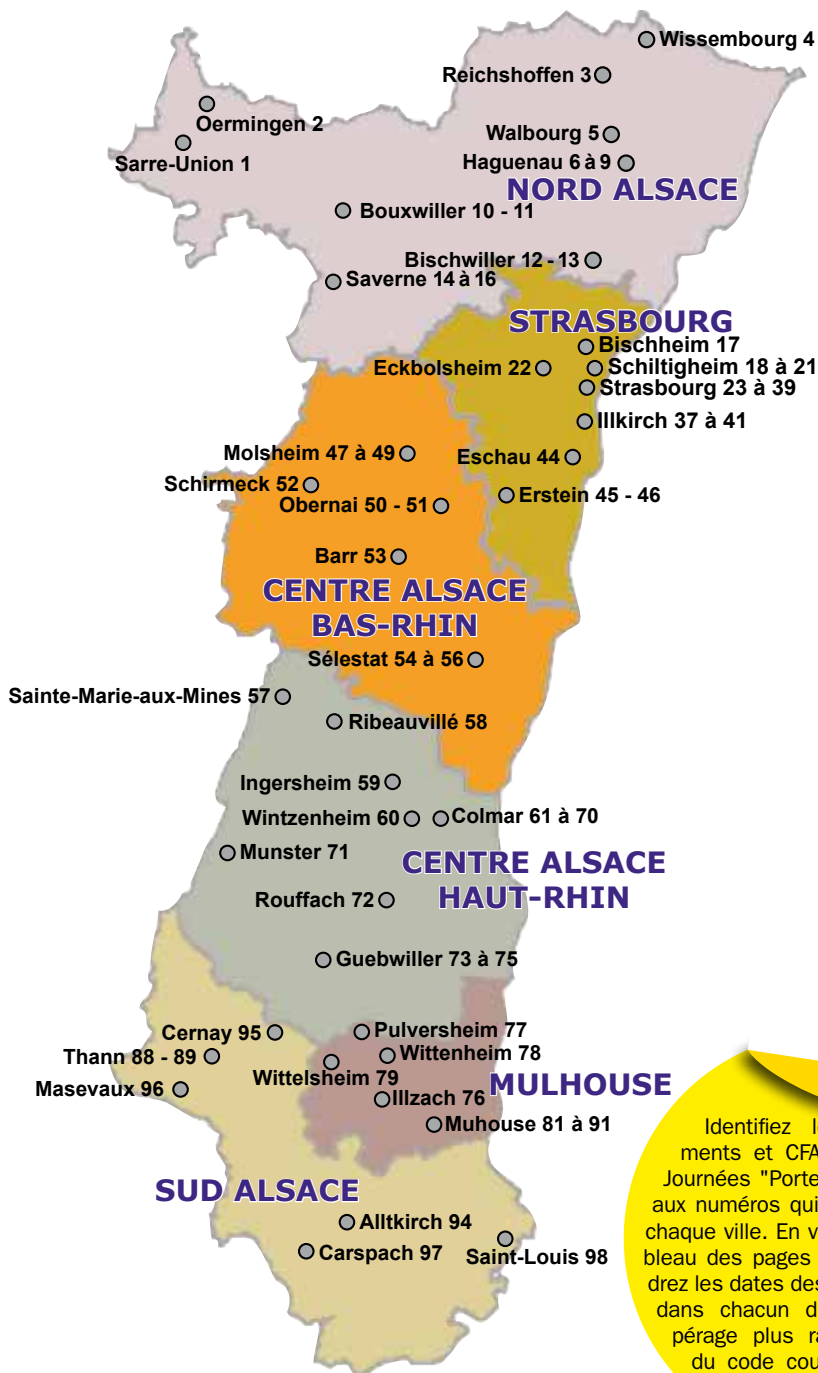

PORTES OUVERTES

des lycées
et CFA
d'Alsace

du 29 janvier
au 2 avril 2016

Recherche d'établissements par zone géographique

Identifiez les établissements et CFA proposant des Journées "Portes ouvertes" grâce aux numéros qui figurent à côté de chaque ville. En vous reportant au tableau des pages 4 à 7, vous obtiendrez les dates des "Portes ouvertes", dans chacun d'eux. Pour un repérage plus rapide, aidez-vous du code couleur attribué à chaque aire géographique.